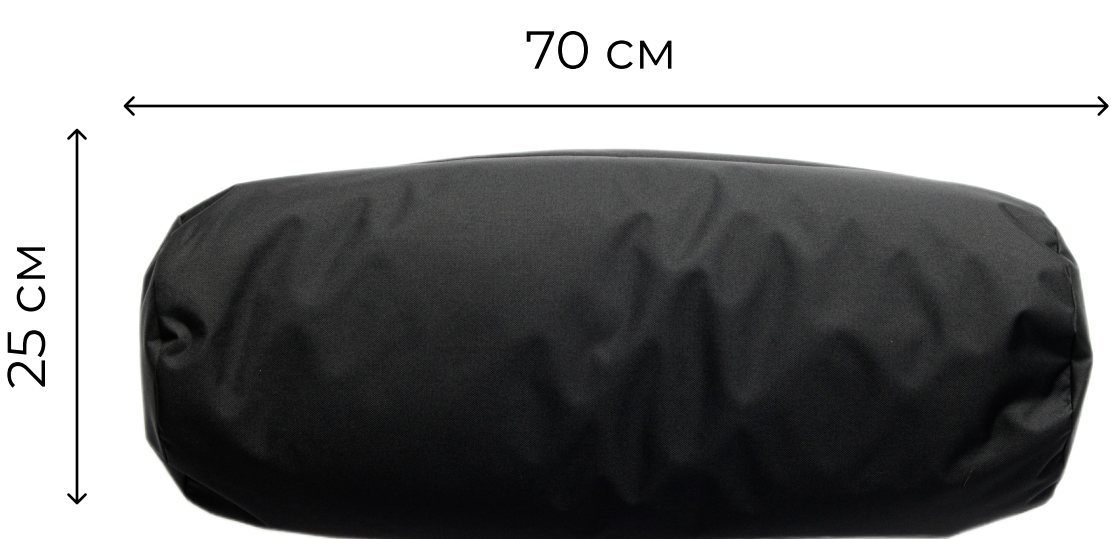

Анатомический непромокаемый валик под ноги Black Vanya 70x25

Непромокаемый валик под ноги от Black Vanya - это по истине уникальное изделие, который подходит не только для парения в бане или сауне, но и для массажных целей.

За счет экологичного наполнителя из гречишной лузги валик под ноги обеспечивает максимально точное анатомическое повторение контуров тела. Это достигается путем правильно выполненных форм и объема наполнения, что делает данный валик универсальным.

Анатомический валик под ноги подходит как взрослым, так и детям. Не редко его используют при проведении СПА процедур.

Непромокаемый наружный и внутренний чехлы обеспечивают надежную защиту наполнителя из гречишной лузги.

На молнии предусмотрен защитный клапан.

Валик можно применять под ступни лежа на животе, под колени лежа на спине и под ноги лежа на боку. Для удобного переноса предусмотрена боковая ручка.

вес 4500 гр.

Анатомический непромокаемый валик под ноги Black Vanya 30x25

Эксклюзивное изделие от Black Vanya - непромокаемый валик под ноги 30*25.

Данный вид валиков используется, как правило, в паре, поскольку рассчитан под одну ногу.

Применяется под ступни лежа на животе, под колени лежа на спине.

Валик обеспечивает максимально точное повторение контуров тела. Это достигается за счет правильно заполненного объема гречишной лузгой.

Валик универсальный. Подходит и взрослым, и детям. Можно использовать при СПА процедурах.

Внешний и внутренний чехлы непромокаемые.

Молния с защитным клапаном обеспечивает надежную защиту наполнителя. Валик легко и удобно переносить. Для этого предусмотрена боковая ручка.