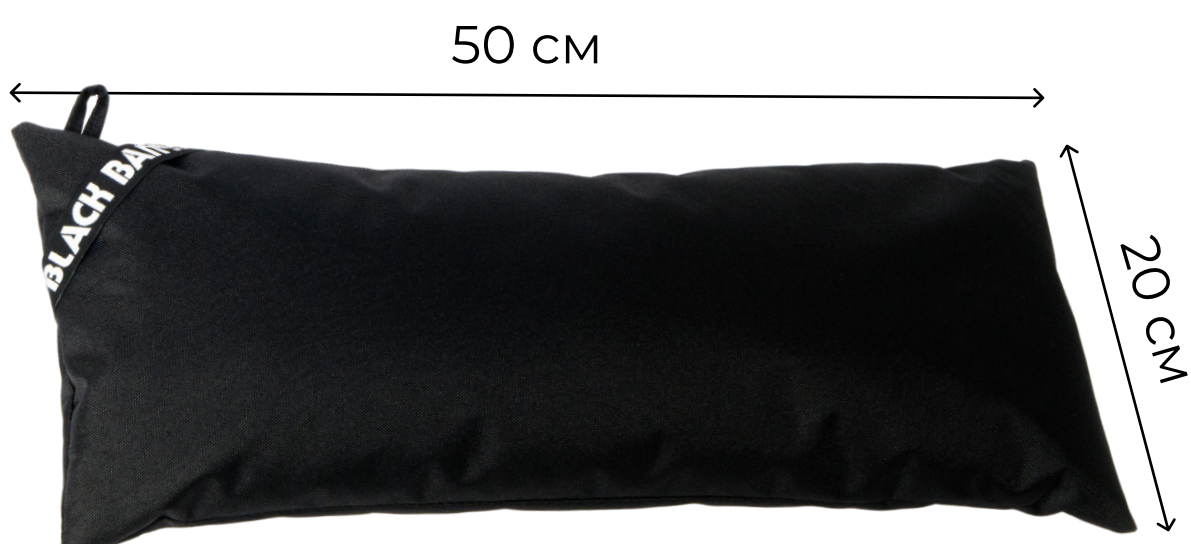

вес 950 гр.

Непромокаемая анатомическая подушка для бани и сауны Black Banya 28x28

Небольшая и очень удобная. Идеально подходит под детскую голову и головы небольших размеров. Подушкой также пользуются уложив ее под плечи. Внешний съемный чехол на молнии с защитным клапаном изготовлен из влагостойкой ткани, что предотвращает попадание влаги внутрь. Чехол можно снять и просушить. Внутренний чехол также выполнен из влагостойкой ткани. Набивка производится калиброванной гречишной лузгой, которая идеально повторяет форму головы. Для хранения и сушки имеется боковая петелька.

вес 500 гр.

Непромокаемая подушка для бани и сауны Black Banya 50x20

Подходит под голову и шею лежа на спине и под грудь лежа на животе. Это позволяет верно распределить нагрузку на мышцы и избежать напряжения в плечевом и шейном отделе. Подушка имеет два непромокаемых чехла. Внешний чехол съемный, с ветрозащитной планкой, что не позволяет влаге проникать внутрь. Чехол можно снять и просушить. Для удобства хранения предусмотрена боковая петелька. Внутренний чехол сшит из водоотталкивающей ткани, заполненный гречишной лузгой экстра класса.