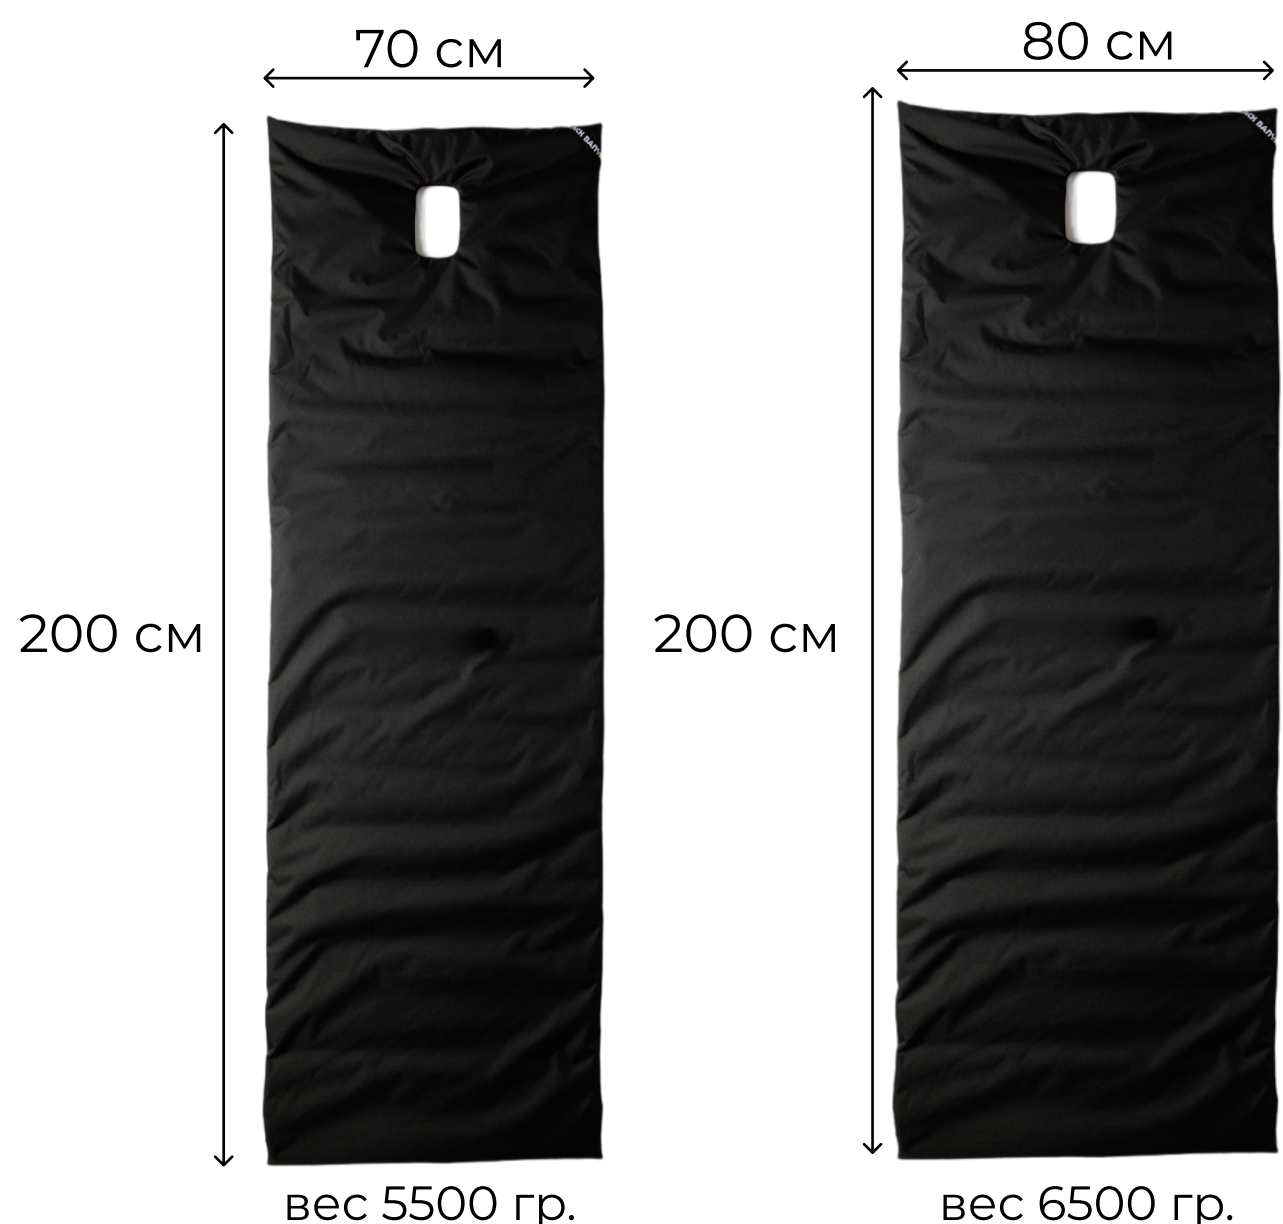

Матрас для парения Black Vanya с отверстием под второе дыхание

Авторский матрас для парения с отверстием под второе дыхание впервые изготовлен компанией Black Vanya. Это эксклюзивный матрас с внутренним наполнением из гречишной лузги. Благодаря этому матрас обеспечивает равномерное распределение нагрузки тела, что позволяет мышцам качественно расслабиться.

Лузга гречихи обладает стимулирующим действием, отвечает за деликатный, но эффективный массаж наружных тканей, оперативное снятие мышечных болей, напряжения и скованности, полноценную циркуляцию крови и лимфы.

Влагостойкое покрытие надежное и практичное. Молнии с защитным клапаном предотвращают попадание влаги внутрь.

Матрас можно хранить в сложенном виде, поэтому он не занимает много места.