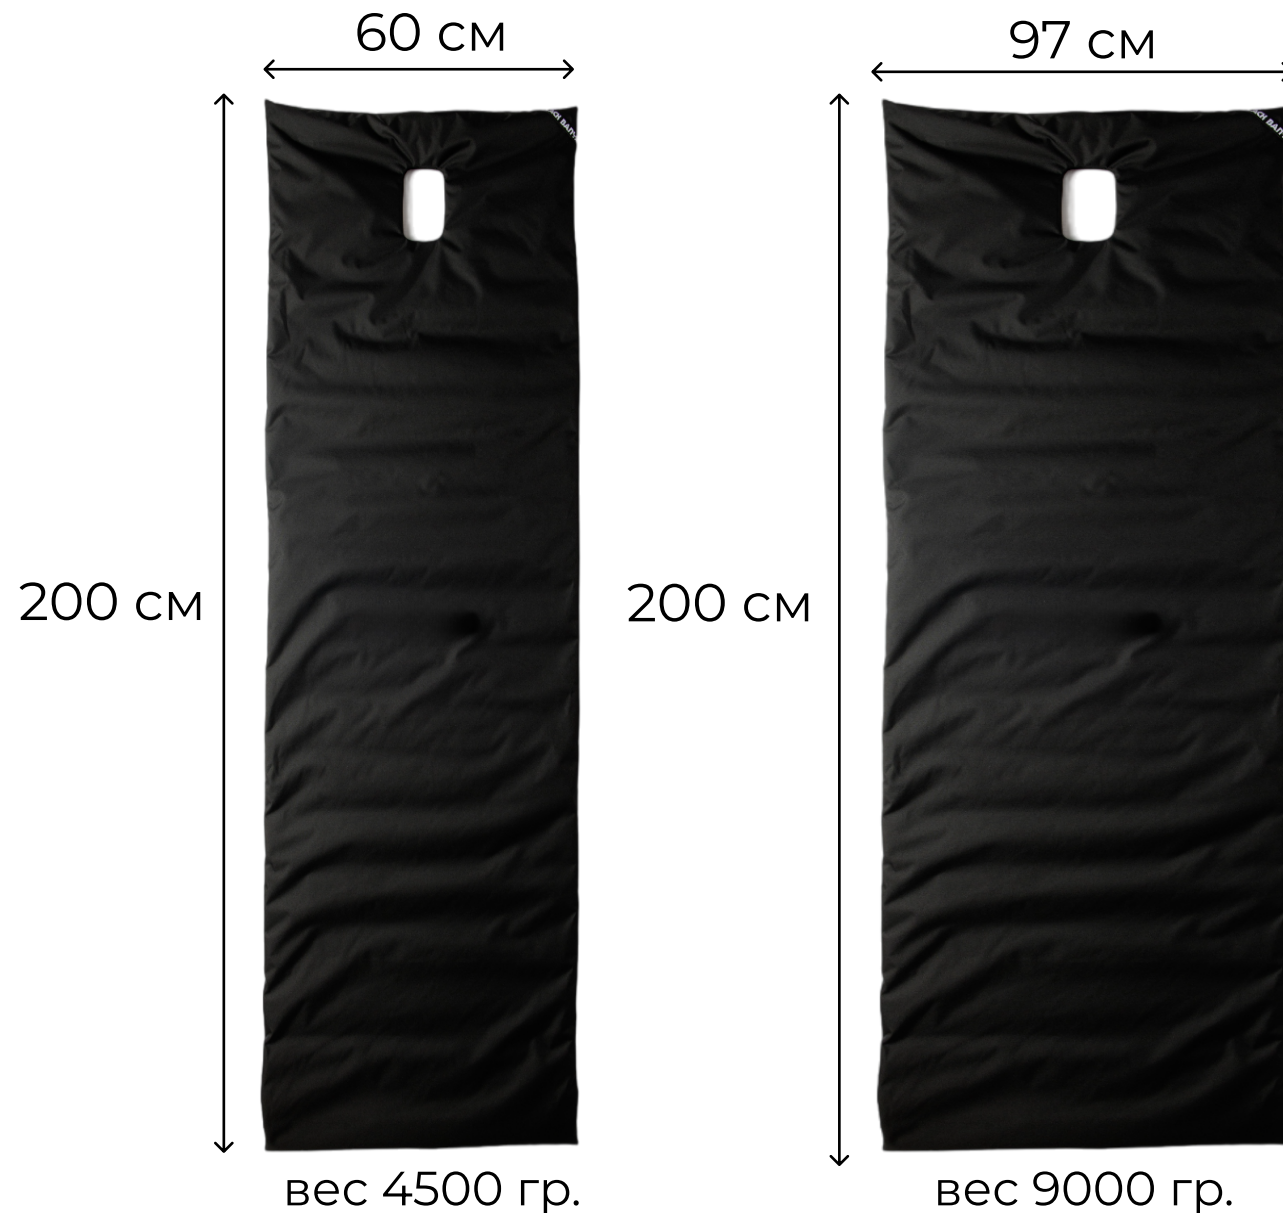

Матрас для парения Black Vanya с отверстием под второе дыхание

Авторский матрас для парения с отверстием под второе дыхание впервые изготовлен компанией Black Vanya. Это эксклюзивный матрас с внутренним наполнением из гречишной лузги. Благодаря этому матрас обеспечивает равномерное распределение нагрузки тела, что позволяет мышцам качественно расслабиться.

Лузга гречихи обладает стимулирующим действием, отвечает за деликатный, но эффективный массаж наружных тканей, оперативное снятие мышечных болей, напряжения и скованности, полноценную циркуляцию крови и лимфы.

Влагостойкое покрытие надежное и практичное. Молнии с защитным клапаном предотвращают попадание влаги внутрь.

Матрас можно хранить в сложенном виде, поэтому он не занимает много места.