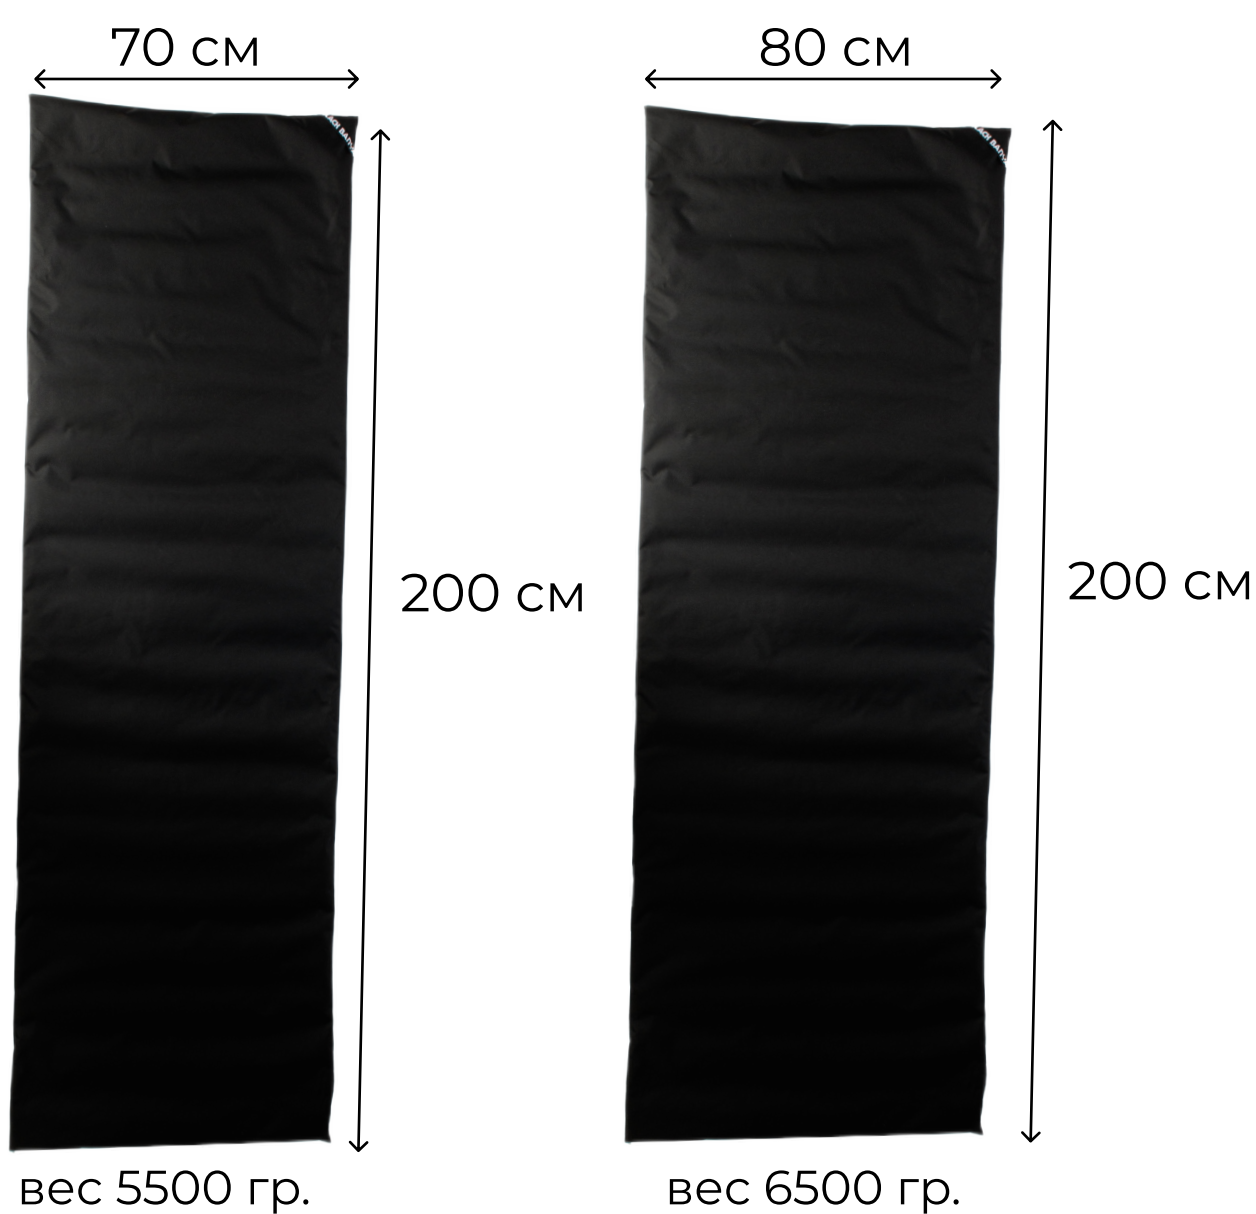

МАТРАСЫ

BLACK VANYA