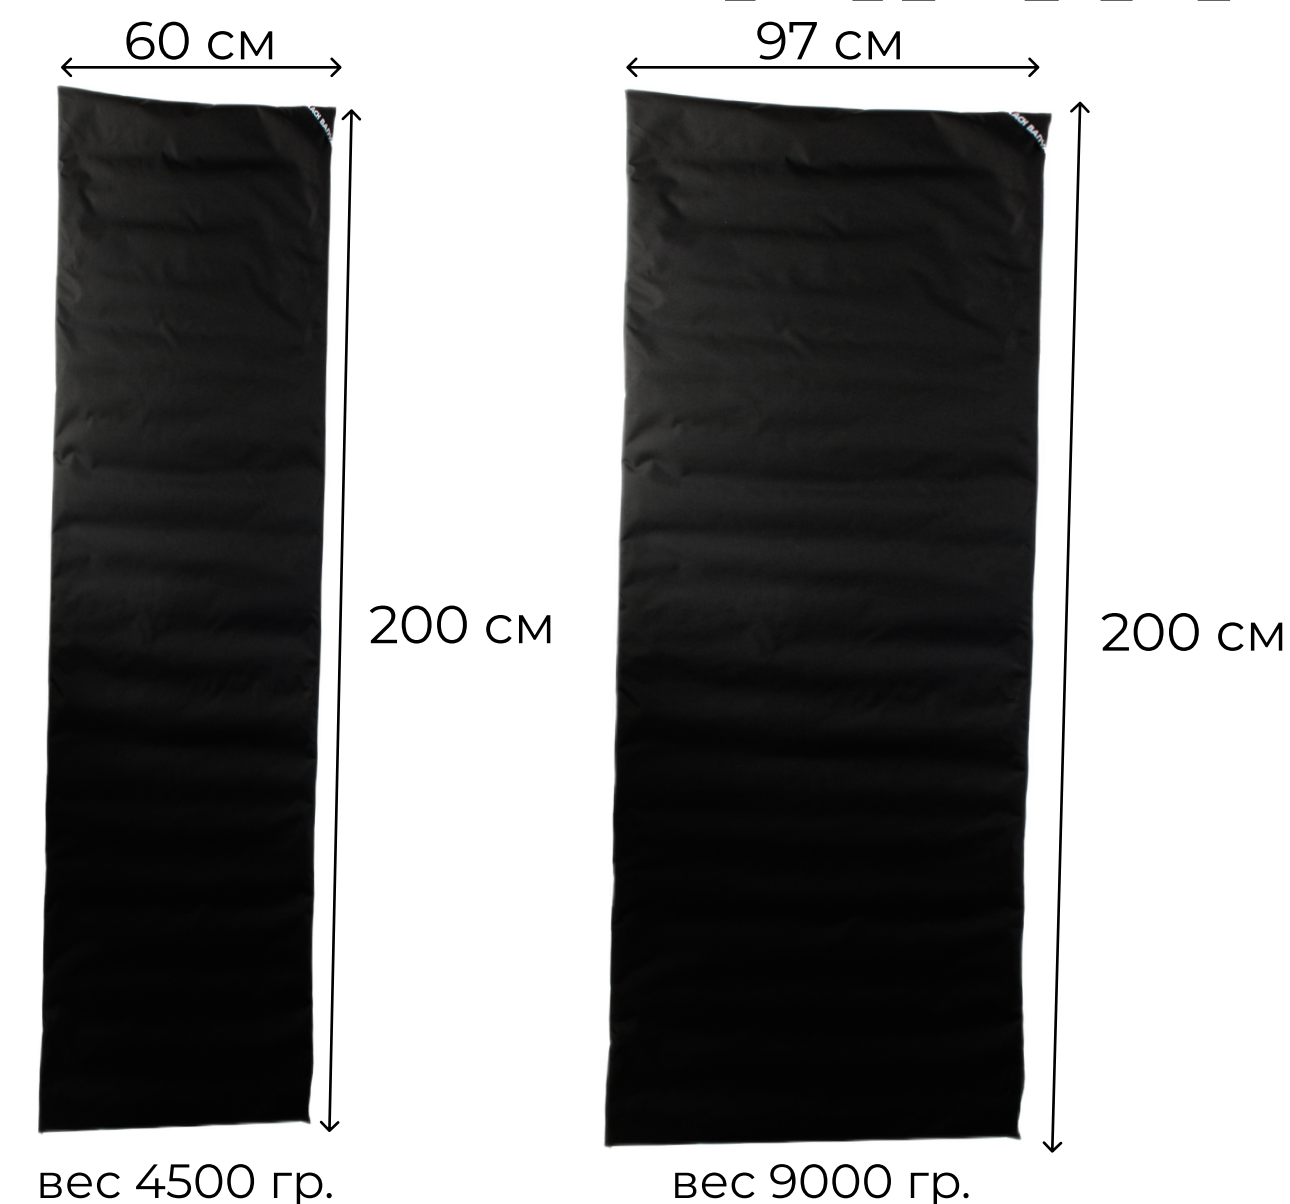

МАТРАСЫ

BLACK VANYA